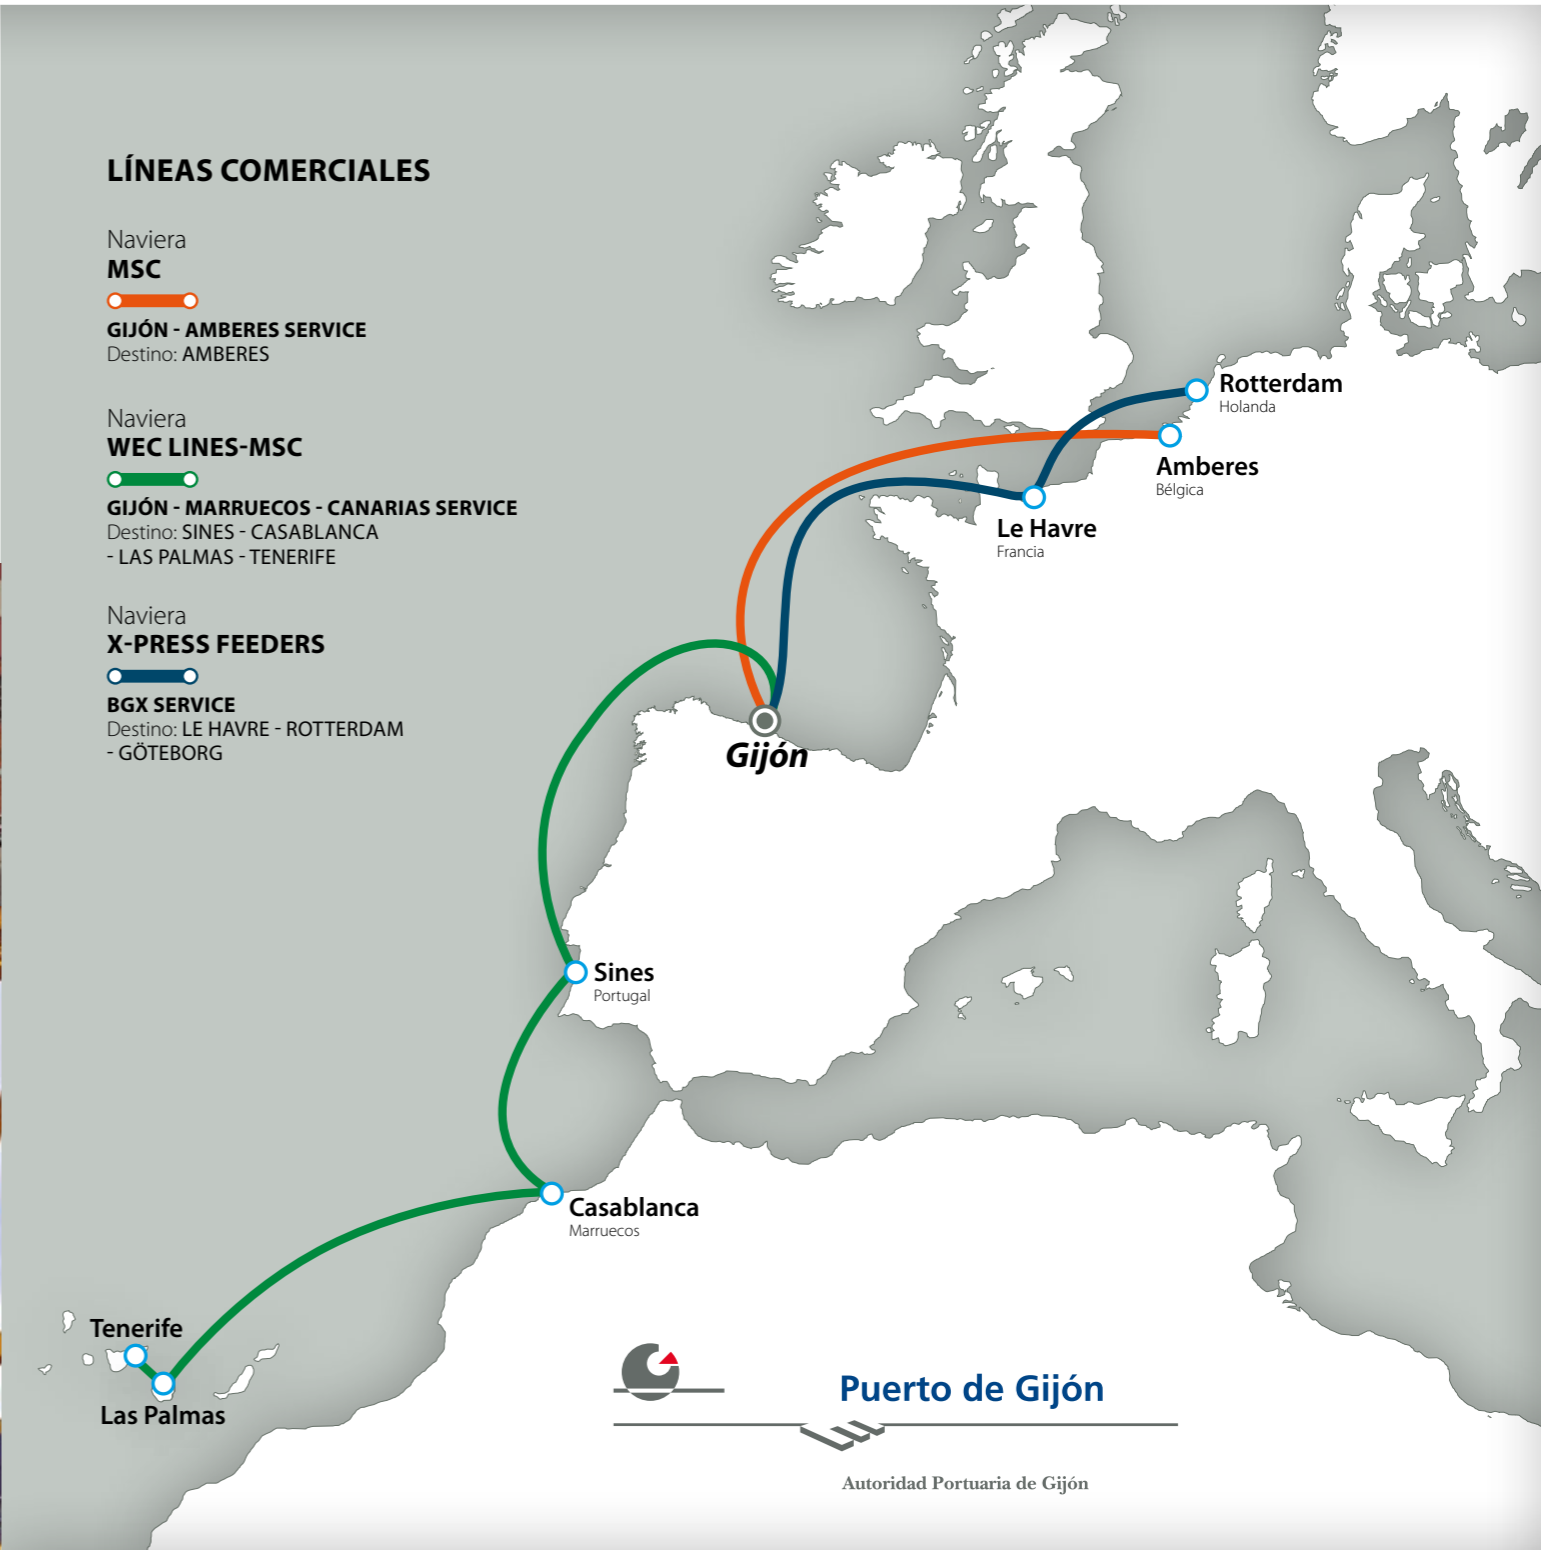

Conexión directa con la red de **AUTOPISTAS** del estado.

Conexión directa **FERROVIARIA**.

## LÍNEAS COMERCIALES

Naviera

**MSC**

**GIJÓN - AMBERES SERVICE**

Destino: AMBERES

Naviera

**WEC LINES-MSC**

**GIJÓN - MARRUECOS - CANARIAS SERVICE**

Destino: SINES - CASABLANCA  
- LAS PALMAS - TENERIFE

Naviera

**X-PRESS FEEDERS**

**BGX SERVICE**

Destino: LE HAVRE - ROTTERDAM  
- GÖTEBORG

## EVOLUCIÓN DEL TRÁFICO DE CONTENEDORES EN EL PUERTO DE GIJÓN